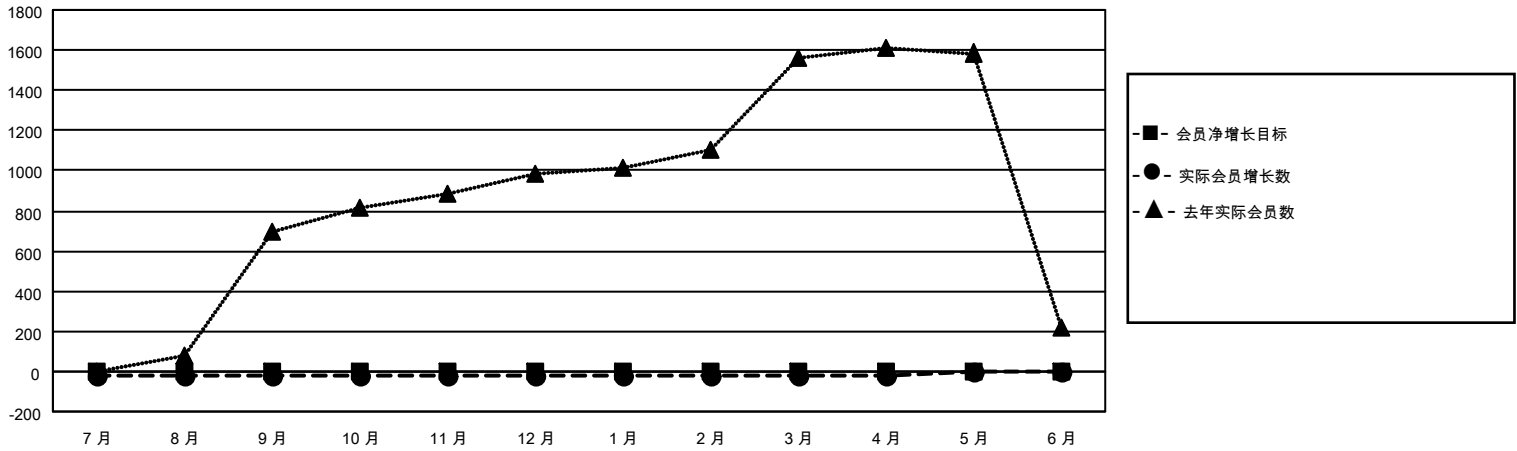

# MONTHLY MEMBERSHIP PROGRESS REPORT

地点 CHINA

District 381

Results as of: 4/30/2022

分会			
成果 2021-2022			
季	新分会目标	新会	会员流失的分会
7月/8月/9月	0	0	0
10月/11月/12月	0	0	0
1月/2月/3月	0	0	0
4月/5月/6月	0	0	0

位会员@每位须缴			
成果 2021-2022			
季	会员净增长目标	实际会员增长数	实际退会会员 (包括转会)
7月/8月/9月	0	4	21
10月/11月/12月	0	1	4
1月/2月/3月	0	2	1
4月/5月/6月	0	0	0

目标与实际新会累积

目标和实际会员累积

已取消的分会: 0	4 CLUBS OF 274 增添1位或以上的 新会员	<u>性别分布</u>	
<u>放弃的会员</u>		男	5,725 (67.64%)
过世	2	女	2,739 (32.36%)
分会已取消	0	NON BINARY	0 (0.00%)
其他	24	PREFER NOT TO ANSWER	0 (0.00%)
总计	26	总计家庭单位会员数	415
	<a href="#">点击这里取得累计会员数据</a>	支付减半会费的家庭会员	210